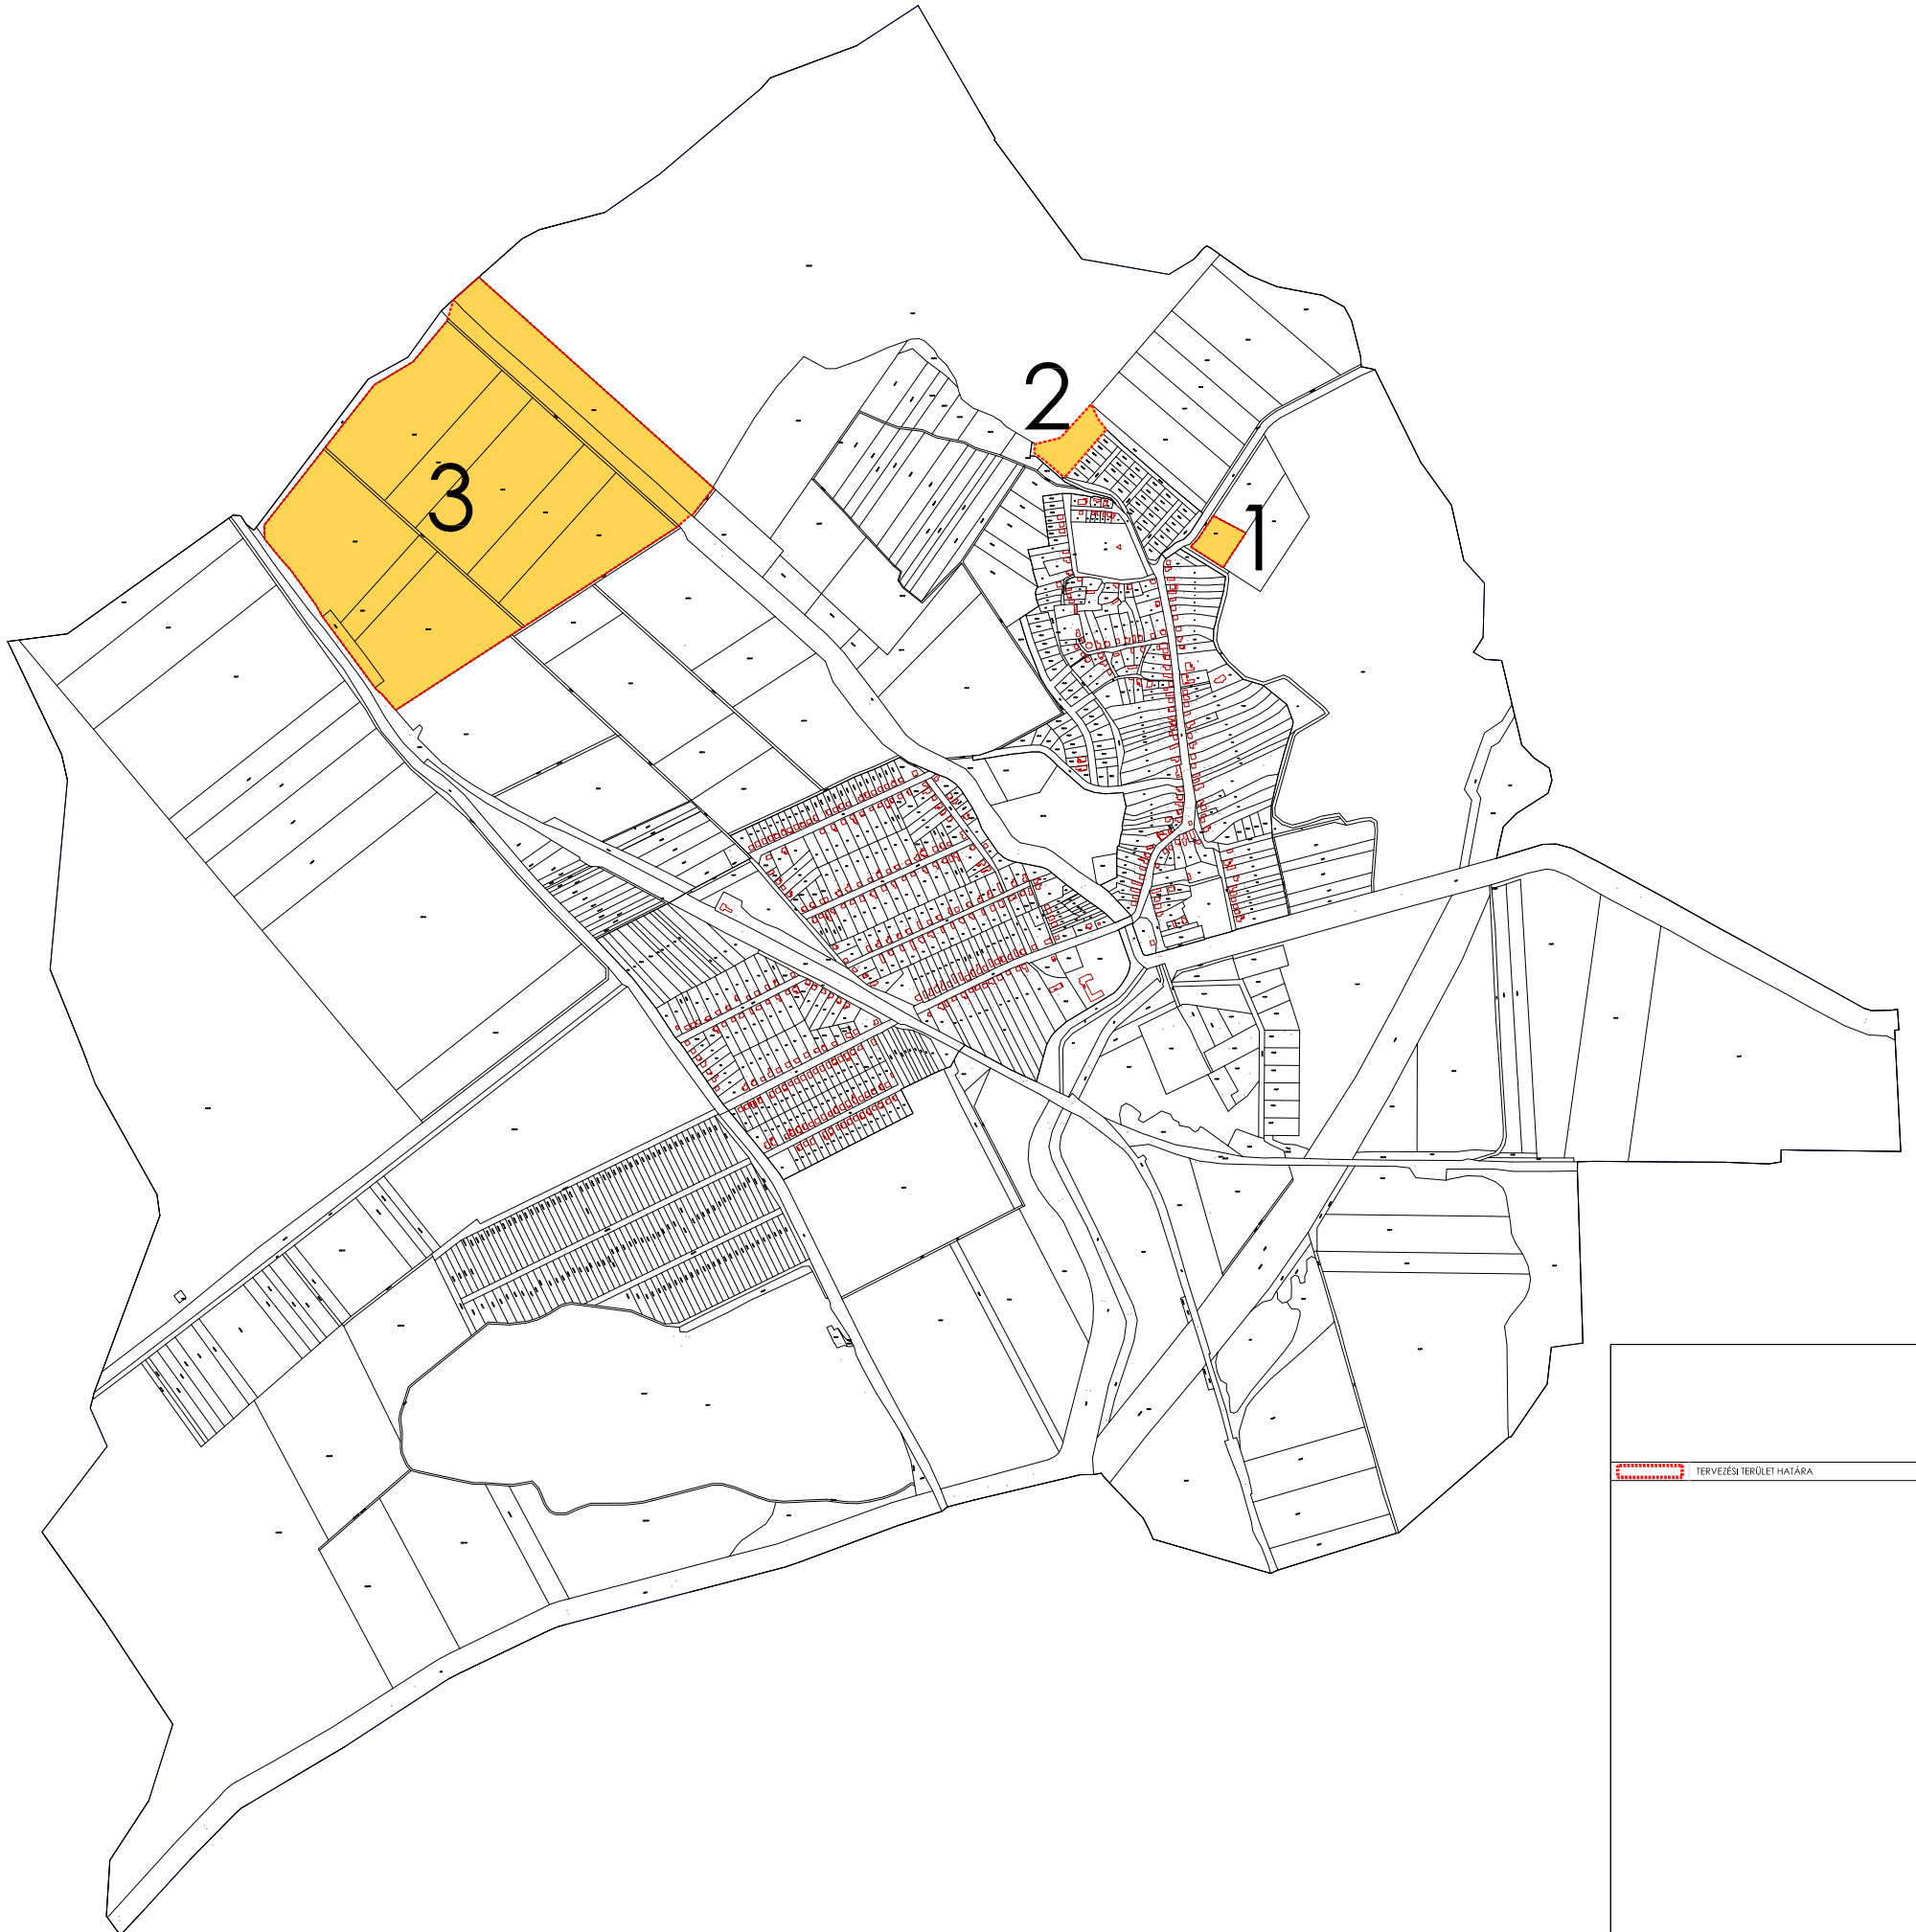

# HEJŐKERESZTÚR

KÖZSÉG

### TERVEZÉSI TERÜLET

M = 1:8.000

TERVEZÉSI TERÜLET HATÁRA

MÉREKED:	HEJŐKERESZTÚR KÖZSÉG	
ORVOS:	POLGÁRMESTERI HIVATALA	
TERVEZŐ:	3597 HEJŐKERESZTÚR, FEJŐCH U. 56.	
ELMÉRŐ:	RÉGIÓ VÁROSPÉRTÉZETI	
ELMÉRŐ:	ÉS MŰEMLEKI TERVEZŐ KFT.	
ELMÉRŐ:	3520, HIBÉCSE, FAJCSÉNYI U. 20.	
TERVEZŐTERVEZŐ:	HEJŐKERESZTÚR	HEJŐ
MAJNKAZÁS:	HEJŐKERESZTÚR	TERVEZÉSI TERÜLET
	MEGTERVEZÉS:	M = 1:8.000
	DÁTUM:	2015. 01.
	SZÜVEZTŐ KAGYARÓ:	HEJŐKERESZTÚR