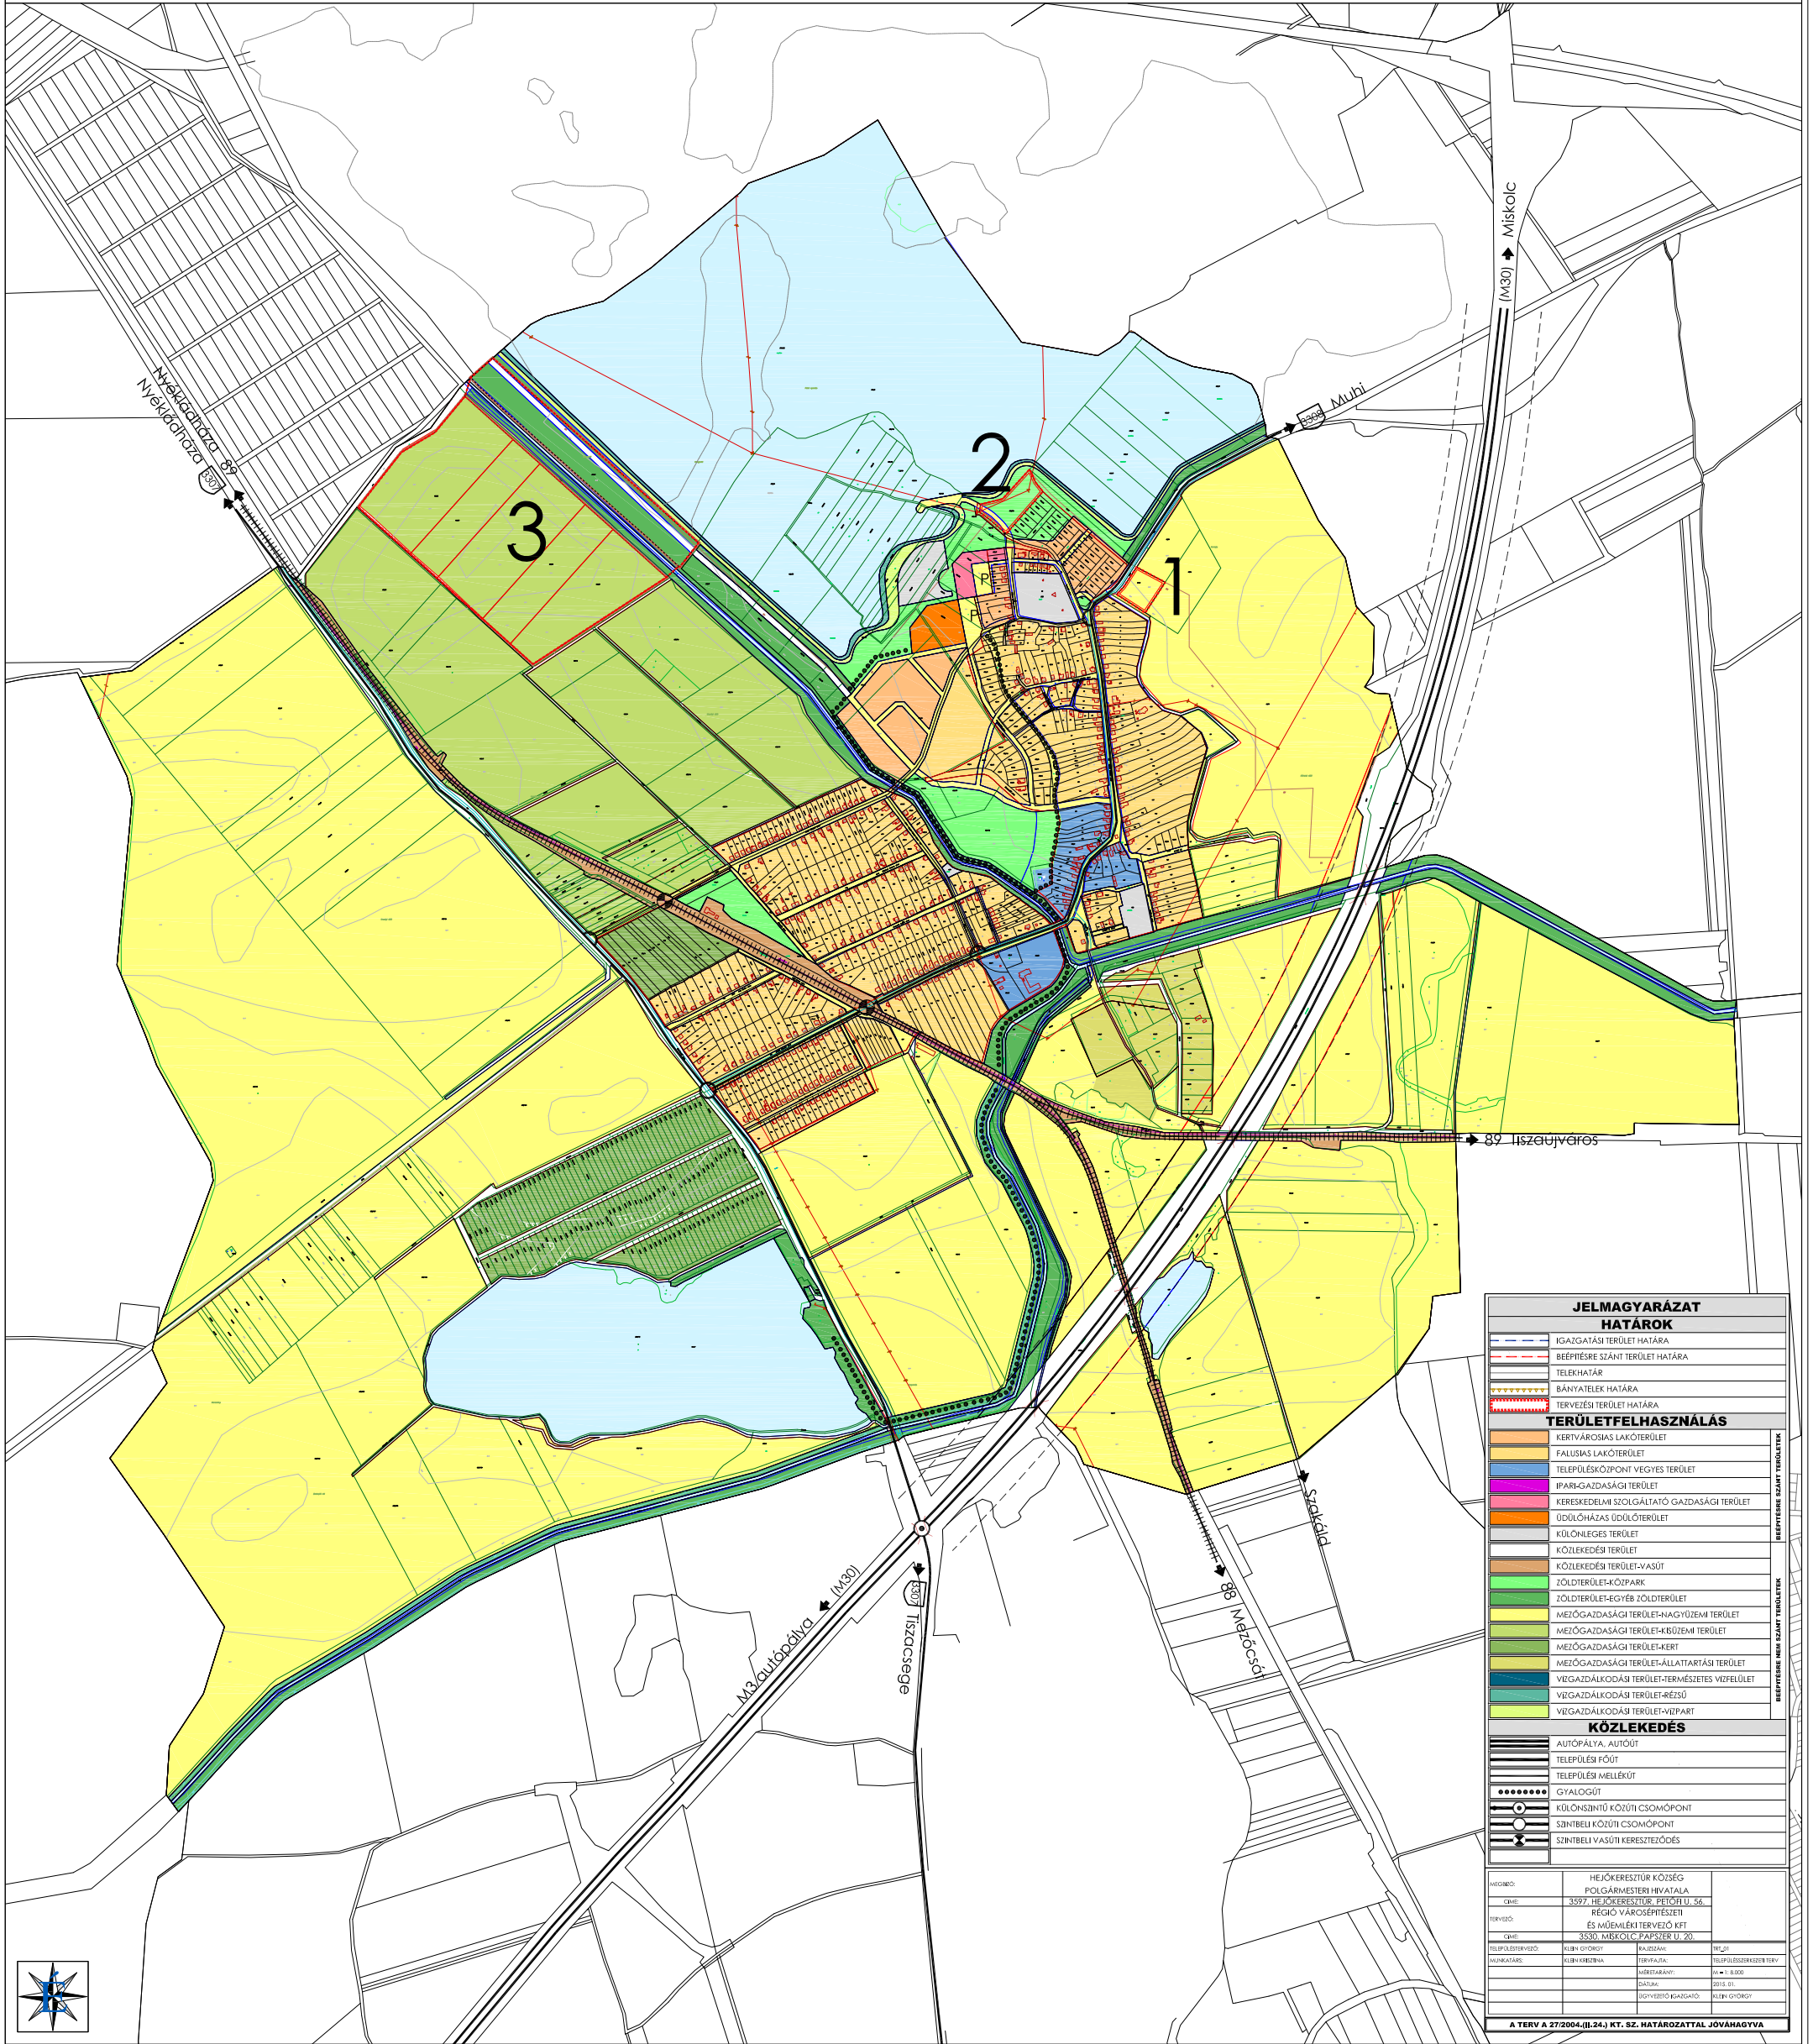

HEJŐKERESZTÚR

KÖZSÉG

TELEPÜLÉSRENDEZÉSI TERVE TELEPÜLÉSSZERKEZETI TERV

M = 1:8.000

KIVONAT

JELMAGYARÁZAT																			
HATÁROK																			
[Symbol]	IGAZGATÁSI TERÜLET HATÁRA																		
[Symbol]	BÉRFÉRSÉ SZÁNT TERÜLET HATÁRA																		
[Symbol]	TELEKHATÁR																		
[Symbol]	BÁNYATELEK HATÁRA																		
[Symbol]	TERVEZÉSI TERÜLET HATÁRA																		
TERÜLETFELHASZNÁLÁS																			
[Color]	KERTVÁROSOS LAKÓTERÜLET																		
[Color]	FALUSOS LAKÓTERÜLET																		
[Color]	TELEPÜLÉSKÖZPONT VEGYES TERÜLET																		
[Color]	IPARI-GAZDASÁGI TERÜLET																		
[Color]	KERESKEDELMISZOLGÁLTATÓ GAZDASÁGI TERÜLET																		
[Color]	ÜDÜLŐHÁZAS ÜDÜLŐTERÜLET																		
[Color]	KÖZLEKEDÉS TERÜLET																		
[Color]	KÖZLEKEDÉS TERÜLET-VASÚT																		
[Color]	ZÖLDTERÜLET-KÖZPARK																		
[Color]	ZÖLDTERÜLET-EGYÉB ZÖLDTERÜLET																		
[Color]	MEZŐGAZDASÁGI TERÜLET-NAGYÜZEMI TERÜLET																		
[Color]	MEZŐGAZDASÁGI TERÜLET-KISÜZEMI TERÜLET																		
[Color]	MEZŐGAZDASÁGI TERÜLET-KERT																		
[Color]	MEZŐGAZDASÁGI TERÜLET-ÁLLATTARTÁSI TERÜLET																		
[Color]	VIEGAZDALKODÁSI TERÜLET-TERMÉSZETES VÍZFELÜLET																		
[Color]	VIEGAZDALKODÁSI TERÜLET-RÉZSŐ																		
[Color]	VIEGAZDALKODÁSI TERÜLET-VÍZPART																		
KÖZLEKEDÉS																			
[Symbol]	AUTÓPÁLYA, AUTÓÚT																		
[Symbol]	TELEPÜLÉSI FŐÚT																		
[Symbol]	TELEPÜLÉSI MELLEKÚT																		
[Symbol]	GYALOGÚT																		
[Symbol]	KÜLÖNSZINTŰ KÖZÜTI CSOMÓPONT																		
[Symbol]	SZINTBELI KÖZÜTI CSOMÓPONT																		
[Symbol]	SZINTBELI VASÚTI KERESZTEZŐDÉS																		
<table border="1"> <tr> <td>HEJŐKERESZTÚR KÖZSÉG</td> <td>HEJŐKERESZTÚR HIVATALA</td> </tr> <tr> <td>CÍM: 3597 HEJŐKERESZTÚR, PETŐFI U. 56.</td> <td></td> </tr> <tr> <td>TERVEZŐ: RÉGIÓ VÁROSÉPÍTÉSZTI ÉS MŰEMLEKI TERVEZŐ KFT.</td> <td></td> </tr> <tr> <td>CÍM: 3530 HIBÓLCÓ, PÁPISFÉNY U. 20.</td> <td></td> </tr> <tr> <td>TERVEZŐVEZETŐ: KILIN GYÖRGY</td> <td>MEZŐS: HEJŐ</td> </tr> <tr> <td>HUNGARASZ: KILIN KRISTINA</td> <td>TERVEZÉS: TELEPÜLÉSRENDEZÉSI TERV</td> </tr> <tr> <td></td> <td>MÉRETÁRNY: M = 1:8.000</td> </tr> <tr> <td></td> <td>DÁTUM: 2015. 01.</td> </tr> <tr> <td></td> <td>ELŐZETŐ KISJAVÍTÁS: KILIN GYÖRGY</td> </tr> </table>		HEJŐKERESZTÚR KÖZSÉG	HEJŐKERESZTÚR HIVATALA	CÍM: 3597 HEJŐKERESZTÚR, PETŐFI U. 56.		TERVEZŐ: RÉGIÓ VÁROSÉPÍTÉSZTI ÉS MŰEMLEKI TERVEZŐ KFT.		CÍM: 3530 HIBÓLCÓ, PÁPISFÉNY U. 20.		TERVEZŐVEZETŐ: KILIN GYÖRGY	MEZŐS: HEJŐ	HUNGARASZ: KILIN KRISTINA	TERVEZÉS: TELEPÜLÉSRENDEZÉSI TERV		MÉRETÁRNY: M = 1:8.000		DÁTUM: 2015. 01.		ELŐZETŐ KISJAVÍTÁS: KILIN GYÖRGY
HEJŐKERESZTÚR KÖZSÉG	HEJŐKERESZTÚR HIVATALA																		
CÍM: 3597 HEJŐKERESZTÚR, PETŐFI U. 56.																			
TERVEZŐ: RÉGIÓ VÁROSÉPÍTÉSZTI ÉS MŰEMLEKI TERVEZŐ KFT.																			
CÍM: 3530 HIBÓLCÓ, PÁPISFÉNY U. 20.																			
TERVEZŐVEZETŐ: KILIN GYÖRGY	MEZŐS: HEJŐ																		
HUNGARASZ: KILIN KRISTINA	TERVEZÉS: TELEPÜLÉSRENDEZÉSI TERV																		
	MÉRETÁRNY: M = 1:8.000																		
	DÁTUM: 2015. 01.																		
	ELŐZETŐ KISJAVÍTÁS: KILIN GYÖRGY																		
A TERV A 27/2004.(II.24.) KT. SZ. HATÁROZATTAL JÓVÁHAGYVA																			